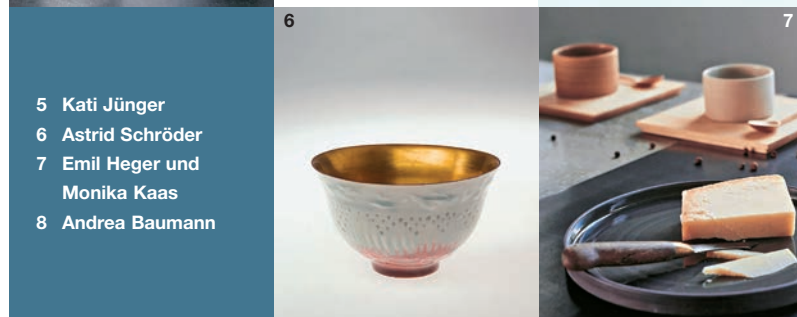

1. 5 Kati Jünger
2. 6 Astrid Schröder
3. 7 Emil Heger und Monika Kaas
4. 8 Andrea Baumann
5. 9 Ulrike Uschmann
6. 10 Elisabeth Klein
7. 11 Cornelia Goossens
8. 12 Wolfgang und Natascha Knapp

KERAMIKWEG DURCH DIESEN

Während des Töpfermarktes finden in Diessen eine Reihe von Ausstellungen statt (Bustransfer).

1.

Töpfermarkt in den Seeanlagen

Über 150 Werkstätten des In- und Auslandes, Keramik-Infozelt

2.

Töpferei Höfle, Herrenstraße 15

Werkstattausstellung

30. Mai bis 2. Juni 2019, 10 bis 18 Uhr
Telefon 088 07/9284 12

3.

Ausstellung im Taubenturm, Heimatverein Diessen

Klaus Wichmann – Peter Wichmann

„Das Abbild des Menschen“

Gemälde und Keramikobjekte aus dem Raku-Brand
Vernissage am Fr., 24. Mai, 20 Uhr
25. Mai und 26. Mai 2019, 12 bis 18 Uhr
30. Mai bis 2. Juni 2019, 10 bis 18 Uhr

4.

Ausstellung Diessener Keramikpreis 2019 im Traidtcasten

Die Wettbewerbsarbeiten zum Thema „Serie und Unikat“

im historischen Traidtcasten neben dem Marienmünster
30. Mai bis 2. Juni 2019, 10 bis 18 Uhr

5.

Keramikmuseum Lösche, Am Kirchsteig 19

Im Garten der Werkstatt Lösche findet die alljährliche Werkstattausstellung statt. Im Holzofen wird der klassische Schwarzbrand demonstriert. Das Werkstattmuseum beherbergt Bodenfunde des 17. Jh.
30. Mai bis 2. Juni 2019, 10 bis 18 Uhr
Telefon 088 07/18 77

6.

Keramikwerkstatt Dagmar Larasser, Am Kirchsteig 21

Werkstattausstellung

30. Mai bis 2. Juni 2019, 10 bis 18 Uhr
Telefon 08807/52 82