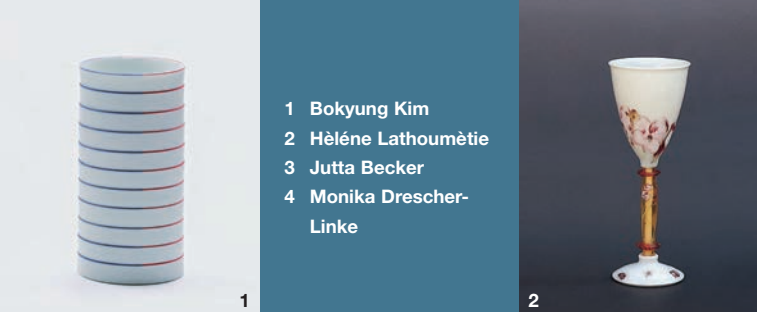

1. 1 Bokyung Kim
2. 2 Héléne Lathoumétique
3. 3 Jutta Becker
4. 4 Monika Drescher-Linke