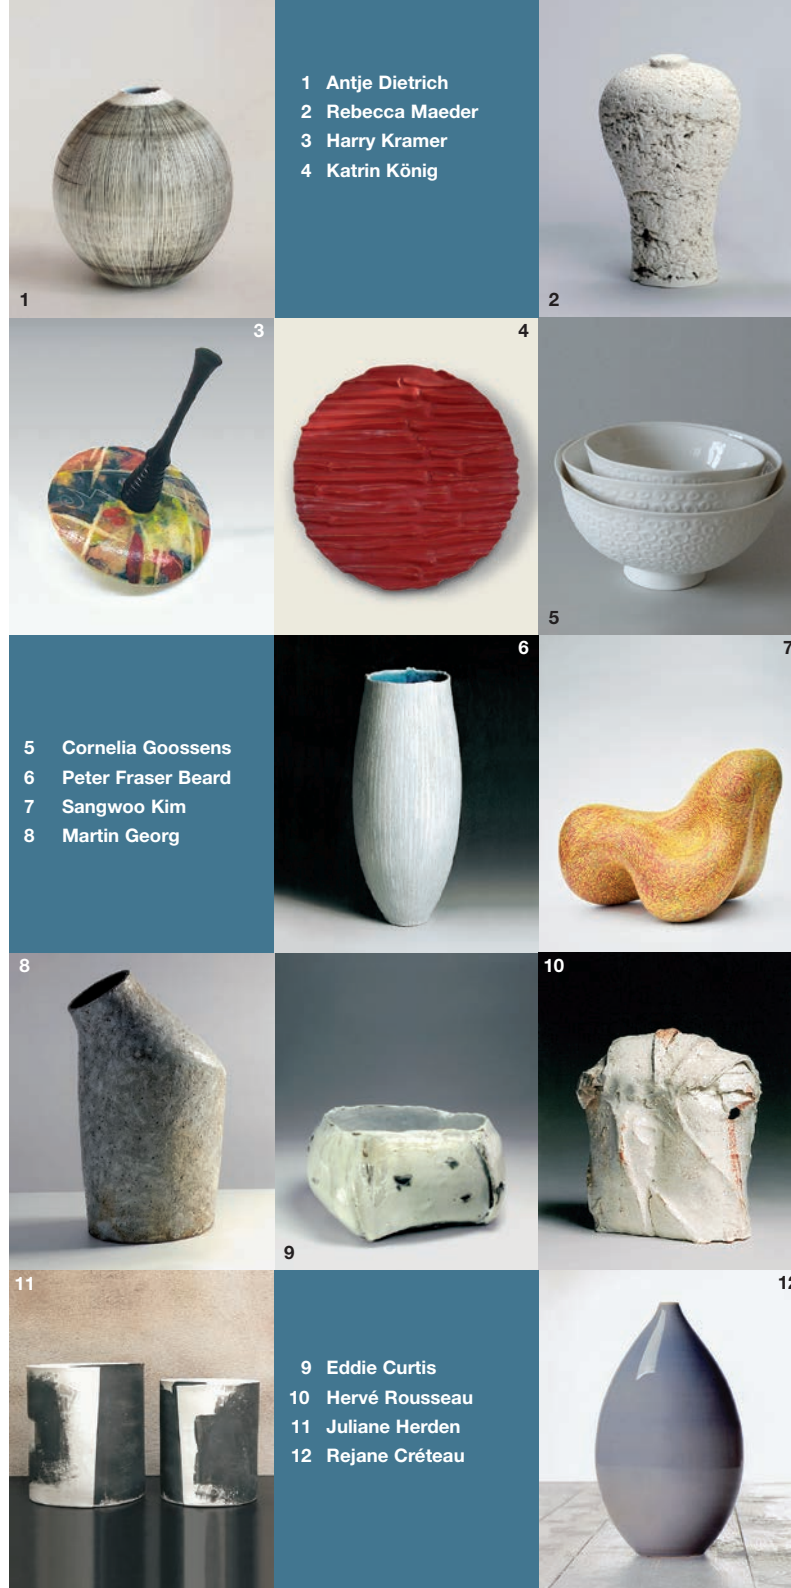

Diessener Keramikpreis 2017 „Farbklänge der Keramik“

Das Thema des Diessener Keramikpreises im Jahr 2017 lautet „Farbklänge der Keramik“. Farbe und Form von Keramiken in Einklang zu bringen erfordert eine große Meisterschaft. Die natürliche oder eingefärbte Farbwirkung von rohen Tonen, Glasuren, Dekore, Malerei und der Brand erzeugen erst in ihrer Gesamtheit ein gelungenes Erscheinungsbild.

Pavillon des Diessener Kunsthandwerks

Inmitten des Töpfermarktes liegt der Ausstellungspavillon der Arbeitsgemeinschaft Diessener Kunst. Dort werden die Arbeiten der Diessener Künstler und Kunsthandwerker gezeigt. Keramik ist auch hier der Schwerpunkt. Telefon 08807/8400

Keramik-Werkstätten in Diessen

Frigga Dettmer, Tiefenbachstraße 8, Telefon 08807/7273
Franz und Ines Höfle, Herrenstraße 15, Telefon 08807/928412
Cornelia Goossens, Wengen 17, Telefon 08807/1773
Stefan Huber, Holzackerstraße 10, Mobil 0151/50286686
Hudler-Keramik, Maria-Hilf-Straße 6, Telefon 08807/384
Dagmar Larasser, Am Kirchsteig 21, Telefon 08807/5282
Lösche-Keramik, Am Kirchsteig 19, Telefon 08807/1877
Christoph Möller, Am Kirchsteig 24, Telefon 08807/91385
Seelos-Rottka, Buzallee 29, Telefon 08807/7577

1. 1 Antje Dietrich
2. 2 Rebecca Maeder
3. 3 Harry Kramer
4. 4 Katrin König

1. 5 Cornelia Goossens
2. 6 Peter Fraser Beard
3. 7 Sangwoo Kim
4. 8 Martin Georg

1. 9 Eddie Curtis
2. 10 Hervé Rousseau
3. 11 Juliane Herden
4. 12 Rejane Créteau

KERAMIKWEG DURCH DIESEN

Während des Töpfermarktes finden in Diessen eine Reihe von Ausstellungen statt (Bustransfer).

1. **1. Töpfermarkt in den Seeanlagen**
   Über 150 Werkstätten des In- und Auslandes, Keramik-Infozelt
2. **2. Töpferei Höfle, Herrenstraße 15**
   Werkstattausstellung, 25. Mai bis 28. Mai 2017, 10 bis 18 Uhr
   Telefon 08807/928412
3. **3. Ausstellung im Taubenturm, Heimatverein Diessen**
   Maria Ortiz Gil
   „MIKRO – MAKRO“
   wunderliche Naturscheinungen in Keramik
   Vernissage am Fr., 19. Mai 2017, um 20 Uhr
   20. Mai und 21. Mai 2017, 12 bis 18 Uhr
   25. Mai bis 28. Mai 2017, 10 bis 18 Uhr
4. **4. Ausstellung Diessener Keramikpreis im Traidtcasten**
   Die Wettbewerbsarbeiten zum Thema
   „Farbklänge der Keramik“
   im historischen Traidtcasten neben dem Marienmünster
   25. Mai bis 28. Mai 2017, 10 bis 18 Uhr

1. **5. Keramikmuseum Lösche, Am Kirchsteig 19**
   Im Garten der Werkstatt Lösche findet die alljährliche Werkstattausstellung statt. Im Holzofen wird der klassische Schwarzbrand demonstriert. Das Werkstattmuseum beherbergt Bodenfunde des 17. Jh., 10 bis 18 Uhr, Telefon 08807/1877
2. **6. Keramikwerkstatt Dagmar Larasser, Am Kirchsteig 21**
   Werkstattausstellung, 10 bis 18 Uhr, Telefon 08807/5282
3. **7. Keramikwerkstatt Christoph Möller, Am Kirchsteig 24**
   Ausstellung „vor form“ 10 bis 19 Uhr,
   Telefon 08807/91385, www.moellerchristoph.de