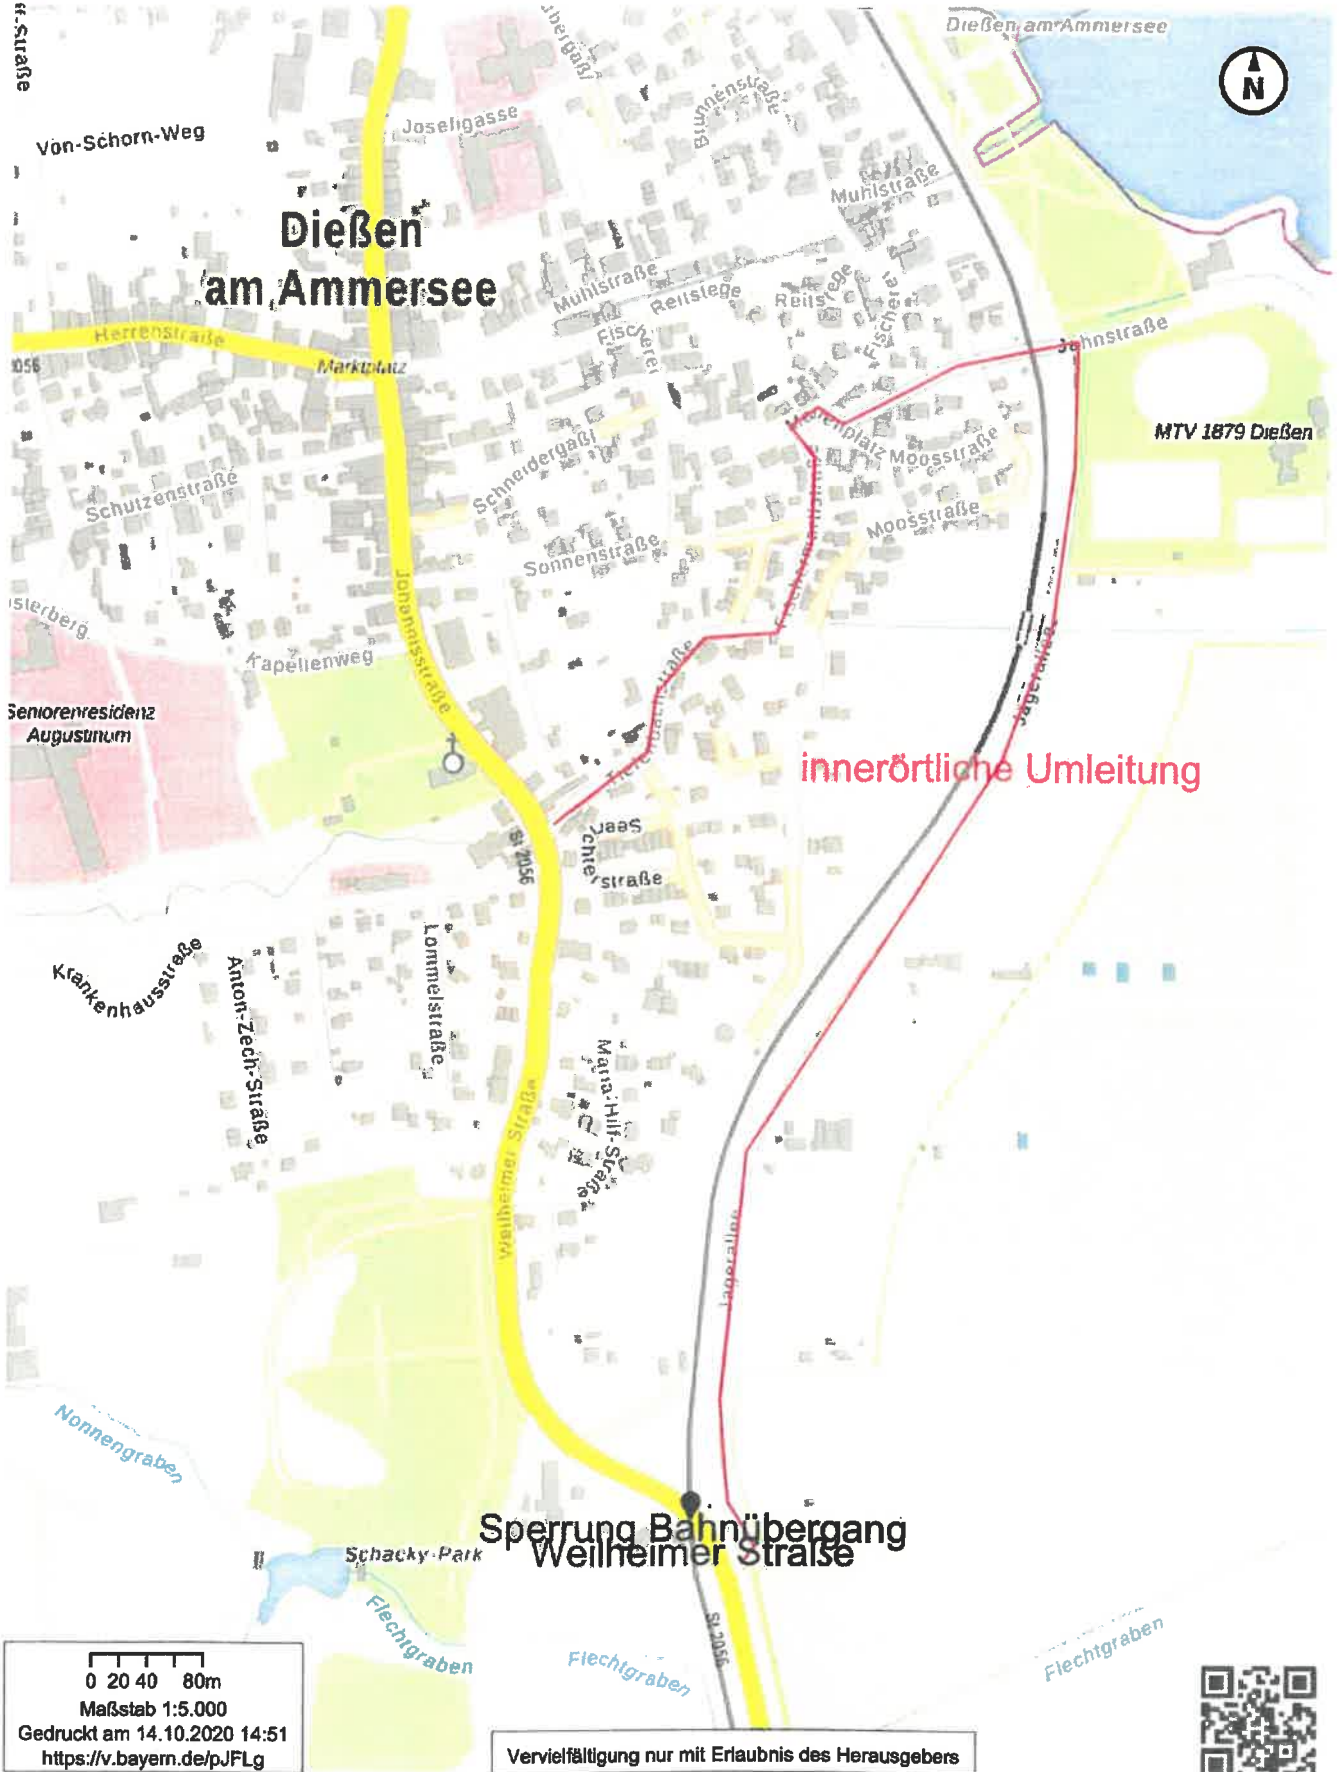

0 20 40 80m
Maßstab 1:5.000
Gedruckt am 14.10.2020 14:51
<https://v.bayern.de/pJFLg>

Vervielfältigung nur mit Erlaubnis des Herausgebers