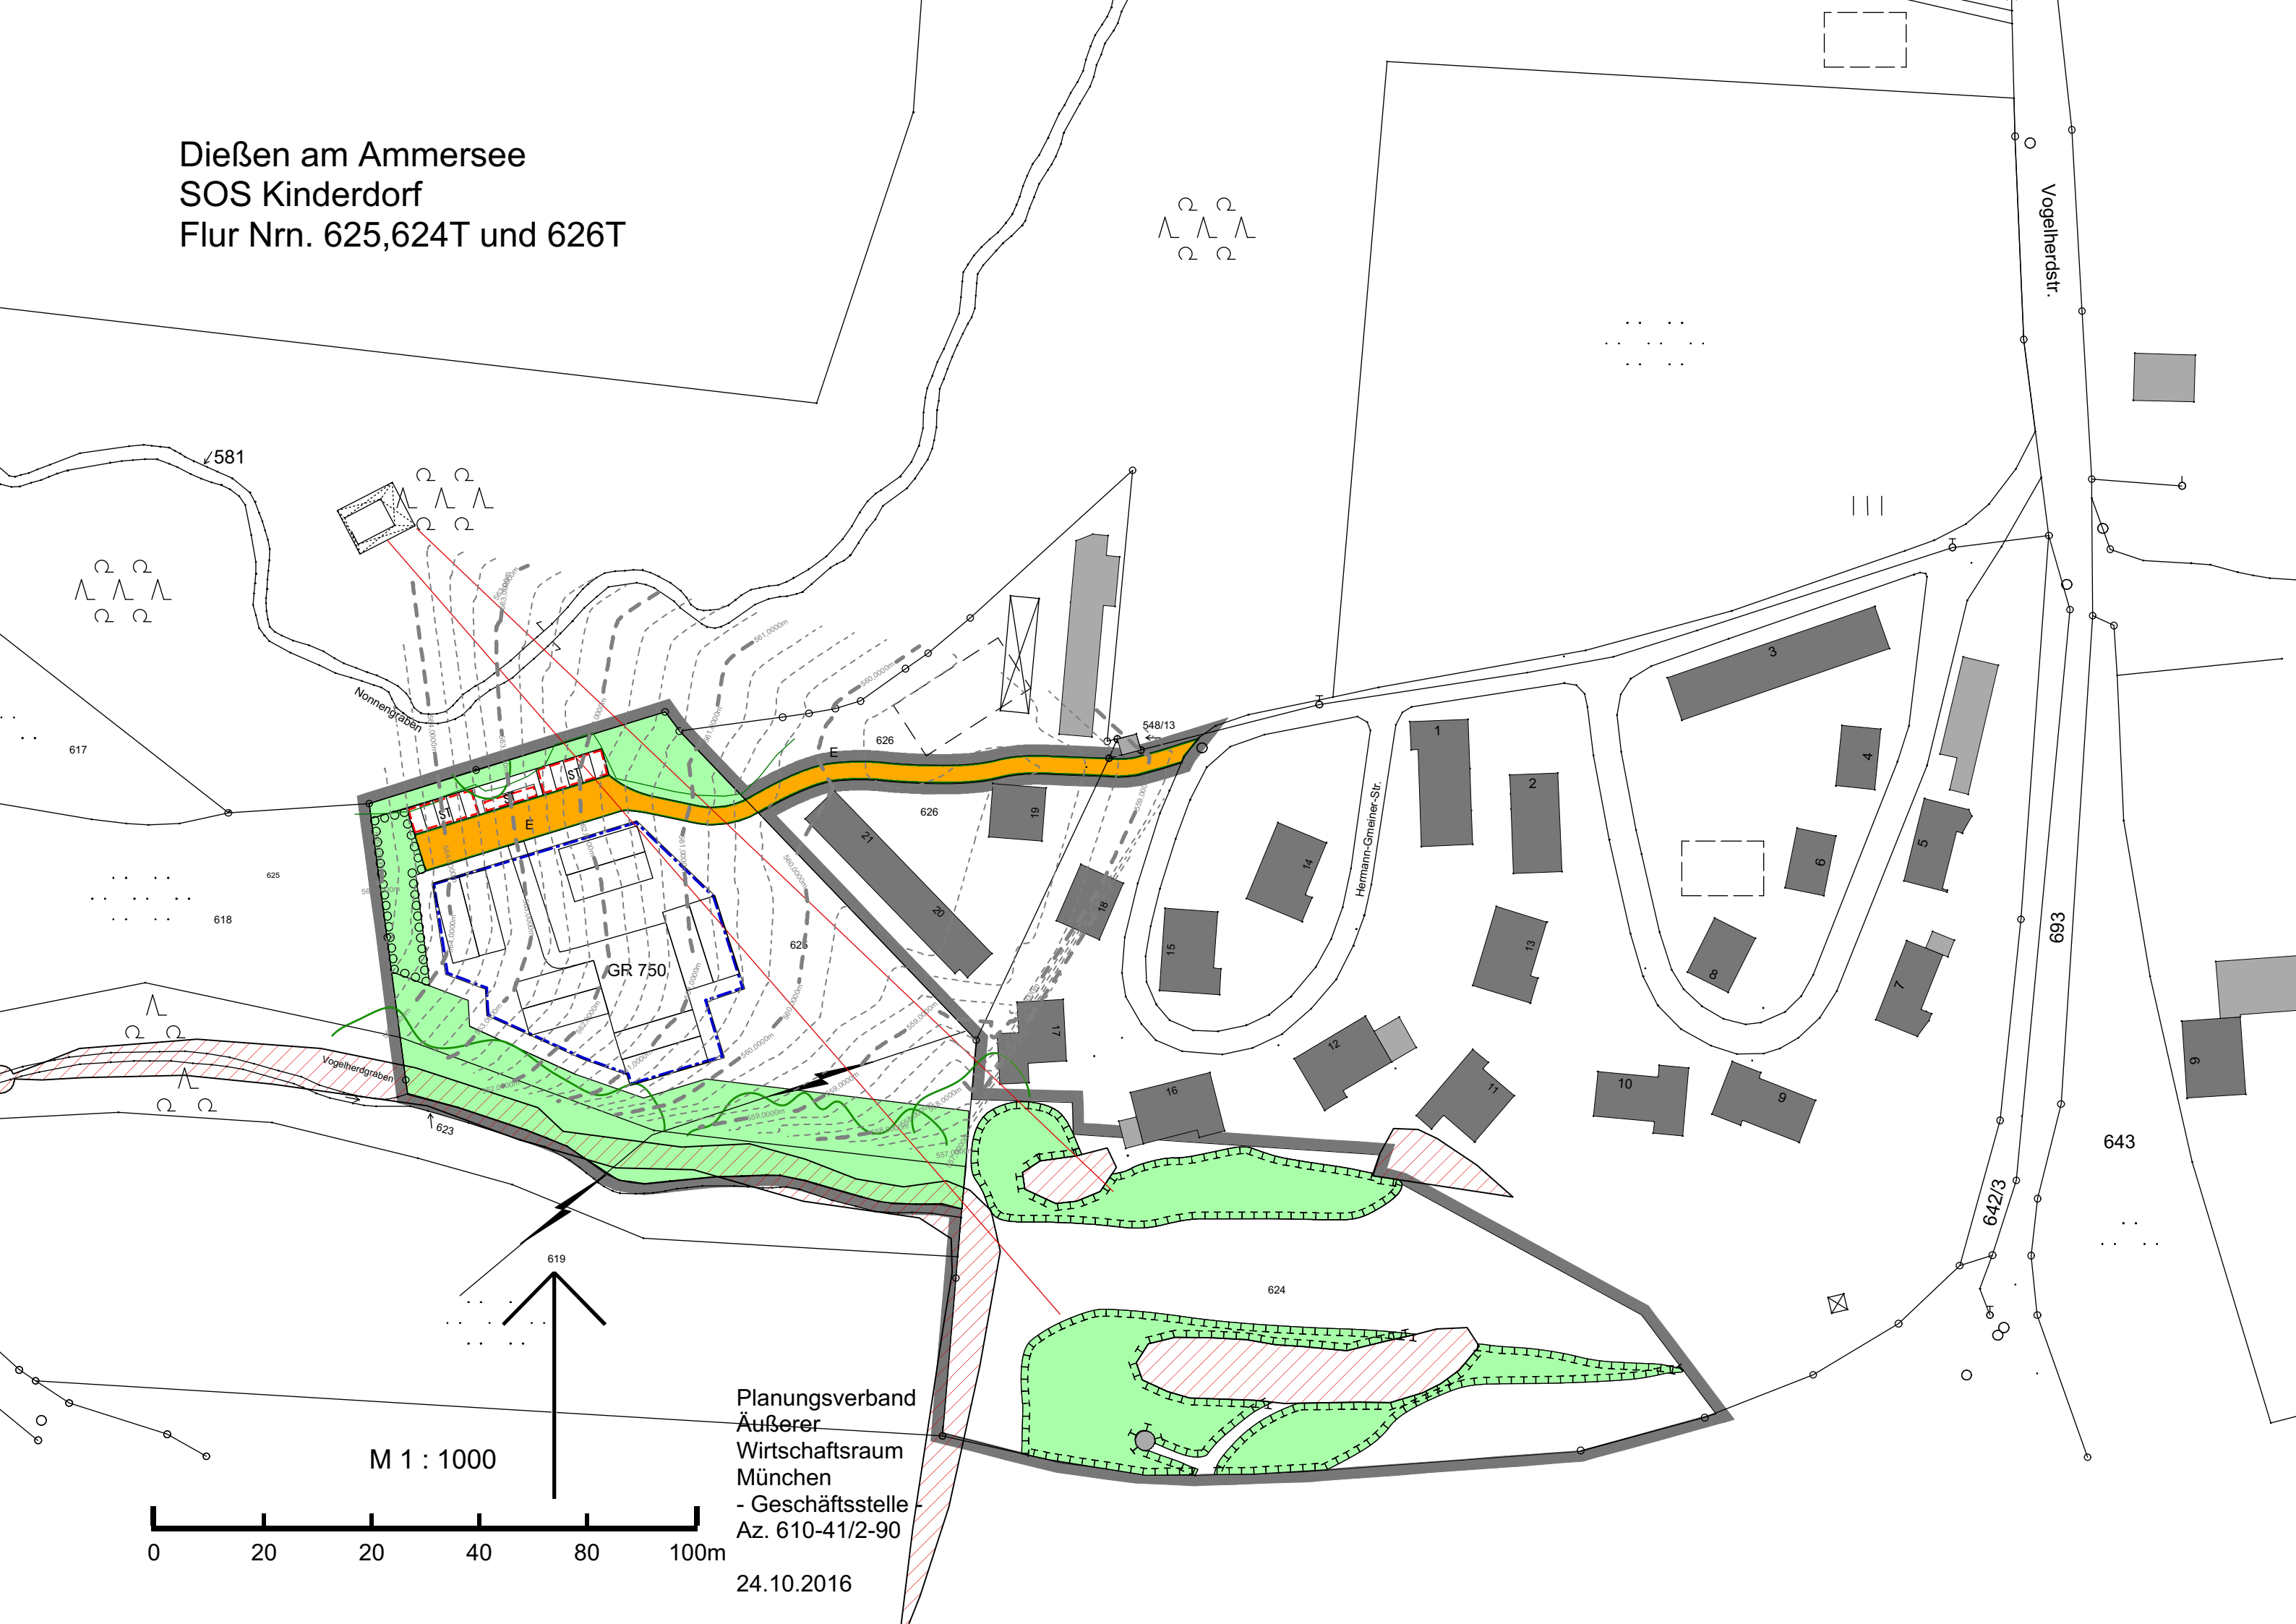

Dießen am Ammersee  
SOS Kinderdorf  
Flur Nrn. 625,624T und 626T

M 1 : 1000

Planungsverband  
Äußerer  
Wirtschaftsraum  
München  
- Geschäftsstelle  
Az. 610-41/2-90  
24.10.2016